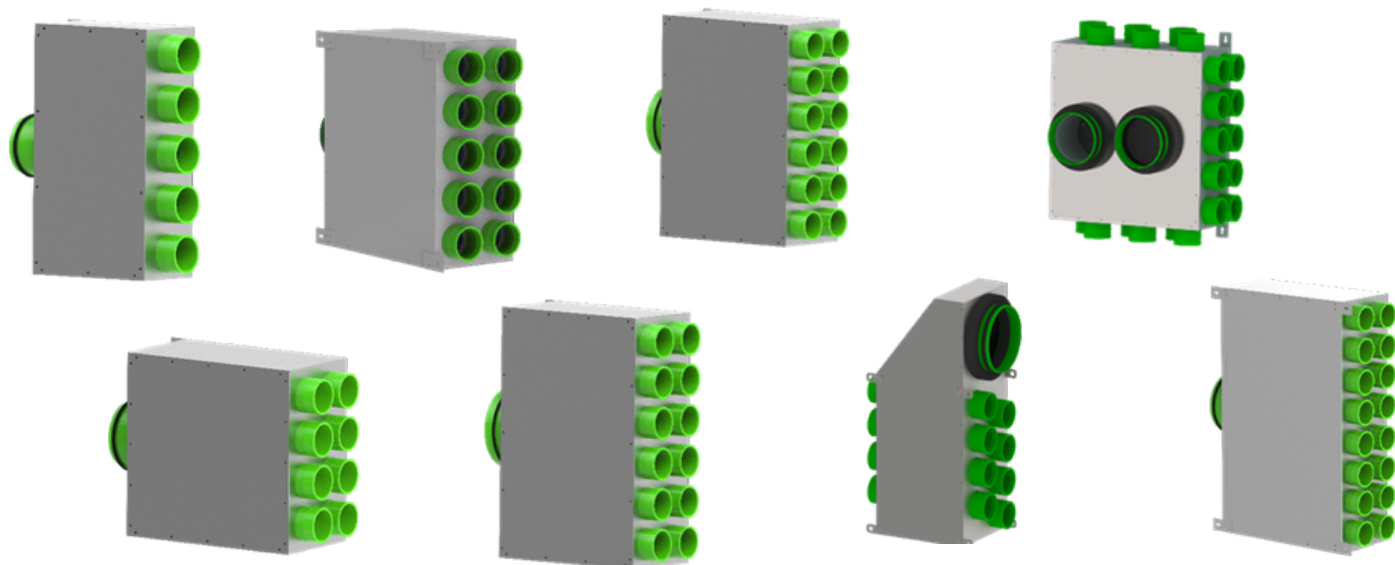

SYMBOL	EAN	NAZWA	CENA NETTO
WE-ROZDZ-5X75X125 I	5903890750794	Rozdzielacz 5xØ75 1xØ125 izolowany	410,00 PLN
WE-ROZDZ-8X75X160 I	5903890750817	Rozdzielacz 8xØ75 1xØ160 izolowany	480,00 PLN
WE-ROZDZ-10X75X160 I	5903890750848	Rozdzielacz 10xØ75 1xØ160 izolowany	555,00 PLN
WE-ROZDZ-12X75X200 I	5903890750848	Rozdzielacz 12xØ75 1xØ200 izolowany	630,00 PLN
WE-ROZDZ-16X75X200	5903890754921	Rozdzielacz ścienny 16xØ75 1xØ160	690,00 PLN
WE-ROZDZ-14X75X200 I	5903890750855	Rozdzielacz 14xØ75 1xØ200 izolowany	680,00 PLN
WE-ROZDZ-14X75X200 I	5903890750855	Rozdzielacz 14xØ75 1xØ200 izolowany	680,00 PLN
WE-ROZDZ-14X75X200 I	5903890750855	Rozdzielacz 14xØ75 1xØ200 izolowany	680,00 PLN