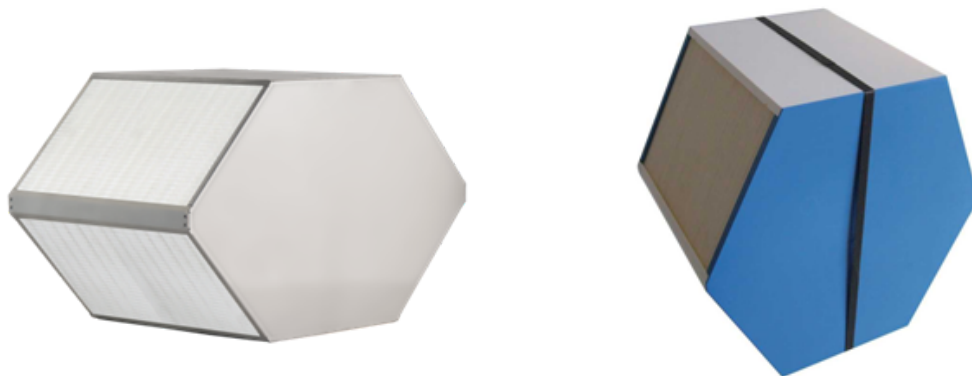

WYMIENNIKI

SYMBOL	EAN	NAZWA	CENA NETTO
RE-WYMIENNIK ENT_380	5903890754938	Wymiennik entalpiczny 350 *dla centrali WANAS BLACK 200,300	3 450,00 PLN
RE-WYMIENNIK ENT_380	5903890750732	Wymiennik entalpiczny 380 *dla centrali WANAS 350, 400	4 100,00 PLN
RE-WYMIENNIK ENT_460	5903890750749	Wymiennik entalpiczny 460 *dla centrali WANAS 550, 600	4 620,00 PLN
RE-WYMIENNIK ENT_440	5903890750756	Wymiennik entalpiczny 415 *dla centrali WANAS 415	3 600,00 PLN
RE-WYMIENNIK ENT_200	5903890750763	Wymiennik entalpiczny 615 *dla centrali WANAS 615	4 320,00 PLN
RE-WYMIENNIK ENT_400	5903890750770	Wymiennik entalpiczny 815 *dla centrali WANAS 815	5 350,00 PLN