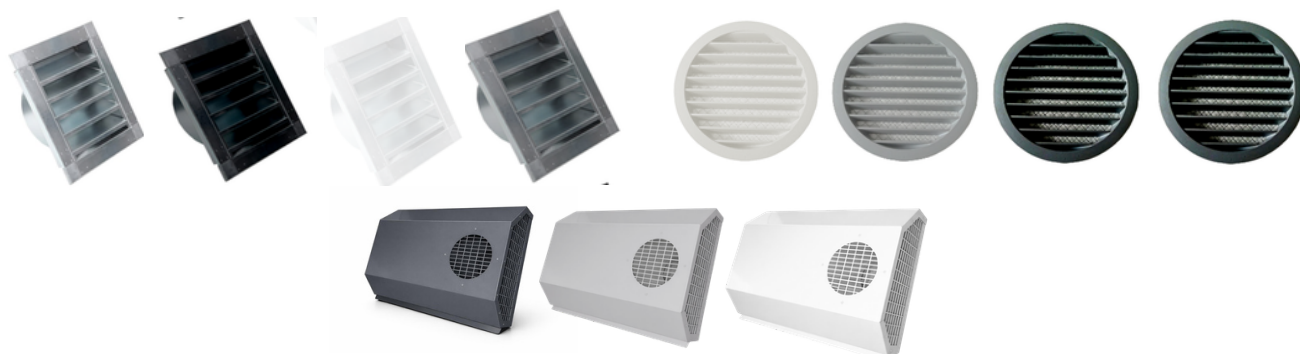

SYMBOL	EAN	NAZWA	CENA NETTO
WE-MUFA 75	5903890750923	Mufa 75	6,00 PLN
WE-ZAŚLEPKA 75	5903890750930	Zaślepka 75	4,50 PLN
WE-USZCZELKA 75	5903890750947	Uszczelka 75	4,50 PLN
WE-RED ASYM 160/125	5903890754259	Redukcja asymetryczna 160/125	41,00 PLN

SYMBOL	EAN	NAZWA	CENA NETTO
WE-CK 330X330_OCYNK	5903890751012	Czerpnio-wyrzutnia ścienna Ø200, 330x330	200,00 PLN
WE-CK 330X330_GRAFIT	5903890751043	Czerpnio-wyrzutnia ścienna Ø200, 330x330	240,00 PLN
WE-CK 330X330_SZARA	5903890751029	Czerpnio-wyrzutnia ścienna Ø200, 330x330	240,00 PLN
WE-CK 330X330_BIAŁA	5903890751036	Czerpnio-wyrzutnia ścienna Ø200, 330x330	240,00 PLN
WE-CK 380X380_OCYNK	5903890751050	Czerpnio-wyrzutnia ścienna Ø250, 380x380	205,00 PLN
WE-CK 380X380_GRAFIT	5903890751081	Czerpnio-wyrzutnia ścienna Ø250, 380x380	250,00 PLN
WE-CK 380X380_SZARA	5903890751067	Czerpnio-wyrzutnia ścienna Ø250, 380x380	250,00 PLN
WE-CK 380X380_BIAŁA	5903890751074	Czerpnio-wyrzutnia ścienna Ø250, 380x380	250,00 PLN
WE-CO 160_GRAFIT	5903890751111	Czerpnio-wyrzutnia ścienna okrągła Ø160	50,00 PLN
WE-CO 160_SZARA	5903890751104	Czerpnio-wyrzutnia ścienna okrągła Ø160	50,00 PLN
WE-CO 160_BIAŁA	5903890751098	Czerpnio-wyrzutnia ścienna okrągła Ø160	50,00 PLN
WE-CO 200_GRAFIT	5903890751142	Czerpnio-wyrzutnia ścienna okrągła Ø200	75,00 PLN
WE-CO 200_SZARA	5903890751135	Czerpnio-wyrzutnia ścienna okrągła Ø200	75,00 PLN
WE-CO 200_BIAŁA	5903890751128	Czerpnio-wyrzutnia ścienna okrągła Ø200	75,00 PLN
WE-CO 250_GRAFIT	5903890751173	Czerpnio-wyrzutnia ścienna okrągła Ø250	75,00 PLN
WE-CO 250_SZARA	5903890751166	Czerpnio-wyrzutnia ścienna okrągła Ø250	120,00 PLN
WE-CO 250_BIAŁA	5903890751159	Czerpnio-wyrzutnia ścienna okrągła Ø250	120,00 PLN
WE-CK 425X600_BIAŁA	5903890755010	Czerpnio/Wyrzutnia ścienna Ø160 2w1	400,00 PLN
WE-CK 425X600_BIAŁA2	5903890755027	Czerpnio/Wyrzutnia ścienna Ø200 2w1	400,00 PLN
WE-CK 425X600_BIAŁA3	5903890755034	Czerpnio/Wyrzutnia ścienna Ø250 2w1	400,00 PLN
WE-CK 425X600_GRAFIT	5903890755041	Czerpnio/Wyrzutnia ścienna Ø160 2w1	400,00 PLN
WE-CK 425X600_GRAFI2	5903890755058	Czerpnio/Wyrzutnia ścienna Ø200 2w1	400,00 PLN
WE-CK 425X600_SZARA	5903890755065	Czerpnio/Wyrzutnia ścienna Ø160 2w1	400,00 PLN
WE-CK 425X600_SZARA2	5903890755072	Czerpnio/Wyrzutnia ścienna Ø200 2w1	400,00 PLN