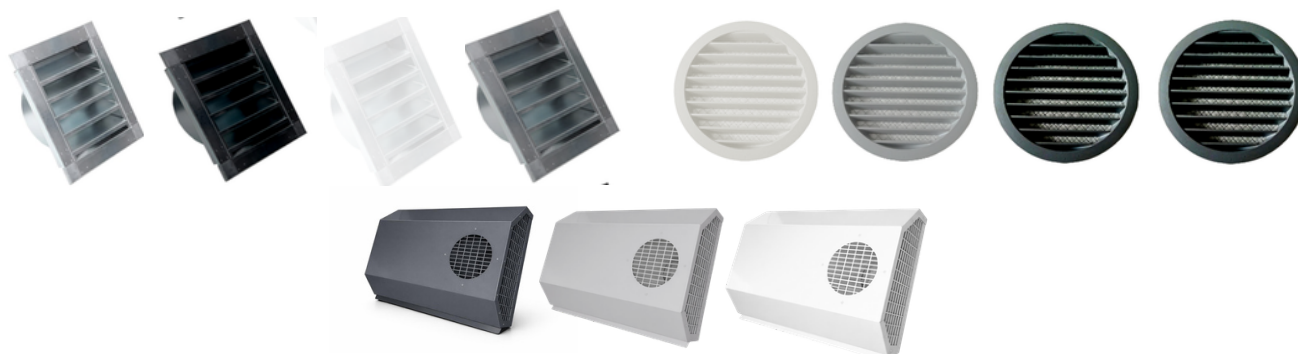

# OSPRZĘT WENTYLACYJNY

SYMBOL

EAN

NAZWA

CENA NETTO

WE-MUFA 75	5903890750923	Mufa 75	6,00 PLN
WE-ZAŚLEPKA 75	5903890750930	Zaślepka 75	4,50 PLN
WE-USZCZELKA 75	5903890750947	Uszczelka 75	4,50 PLN
WE-RED ASYM 160/125	5903890754259	Redukcja asymetryczna 160/125	41,00 PLN