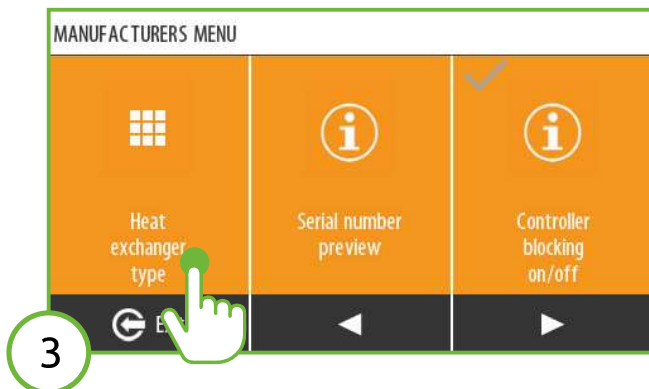

Kroki / Steps

SAVE

UPDATE

SET

1. Kopia parametrów / Backup parameters

WANAS[®] Instrukcja aktualizacji Update instructions

2. Płyta główna / Mainboard

1