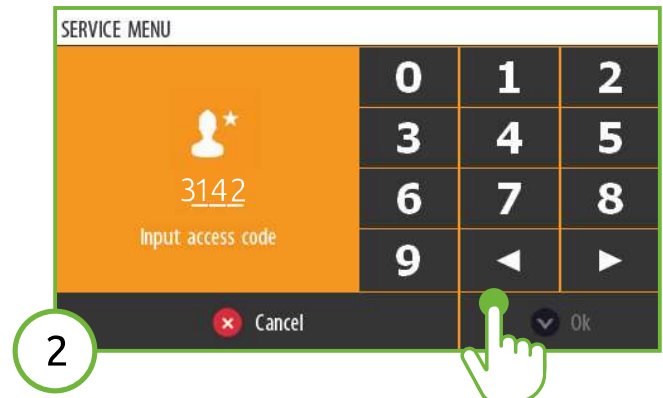

Kroki / Steps

SAVE

UPDATE

SET

1. Kopia parametrów / Backup parameters

WANAS[®] Instrukcja aktualizacji Update instructions

2. Płyta główna / Mainboard

1