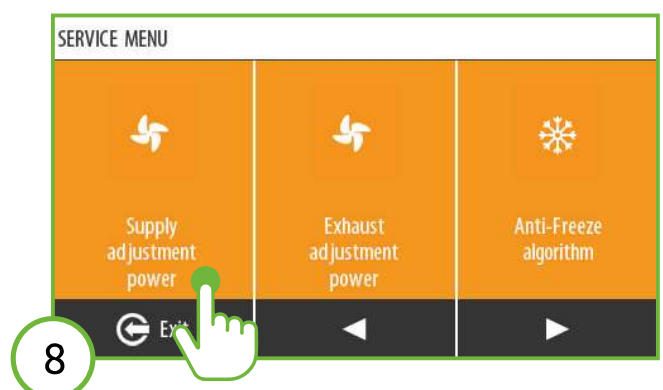

Kroki / Steps

SAVE

UPDATE

SET

1. Kopia parametrów / Backup parameters

WANAS[®] Instrukcja aktualizacji Update instructions

2. Płyta główna / Mainboard

1