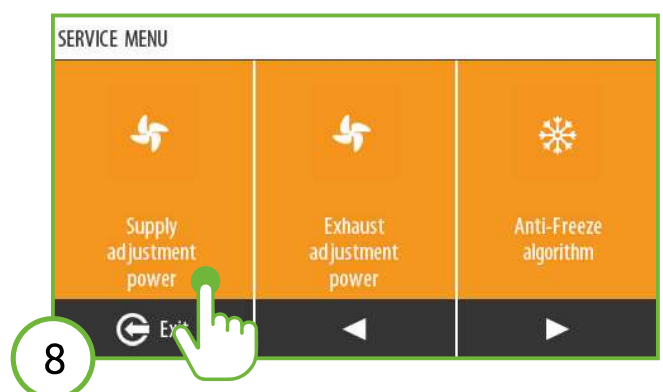

Kroki / Steps

SAVE

UPDATE

SET

1. Kopia parametrów / Backup parameters

WANAS[®] Instrukcja aktualizacji Update instructions

2. Płyta główna / Mainboard

1