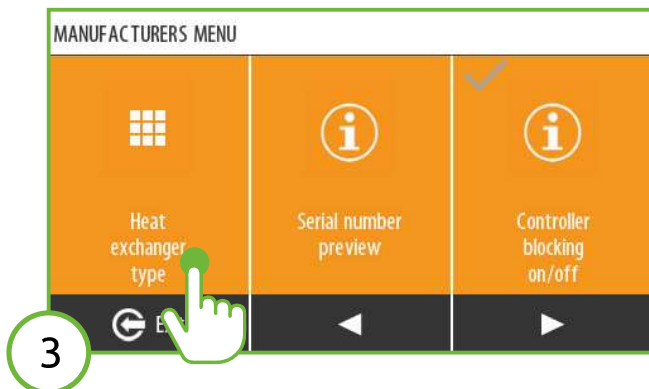

Kroki / Steps

SAVE

UPDATE

SET

1. Kopia parametrów / Backup parameters

WANAS[®] Instrukcja aktualizacji Update instructions

2. Płyta główna / Mainboard

1

3. Wyświetlacz / Display